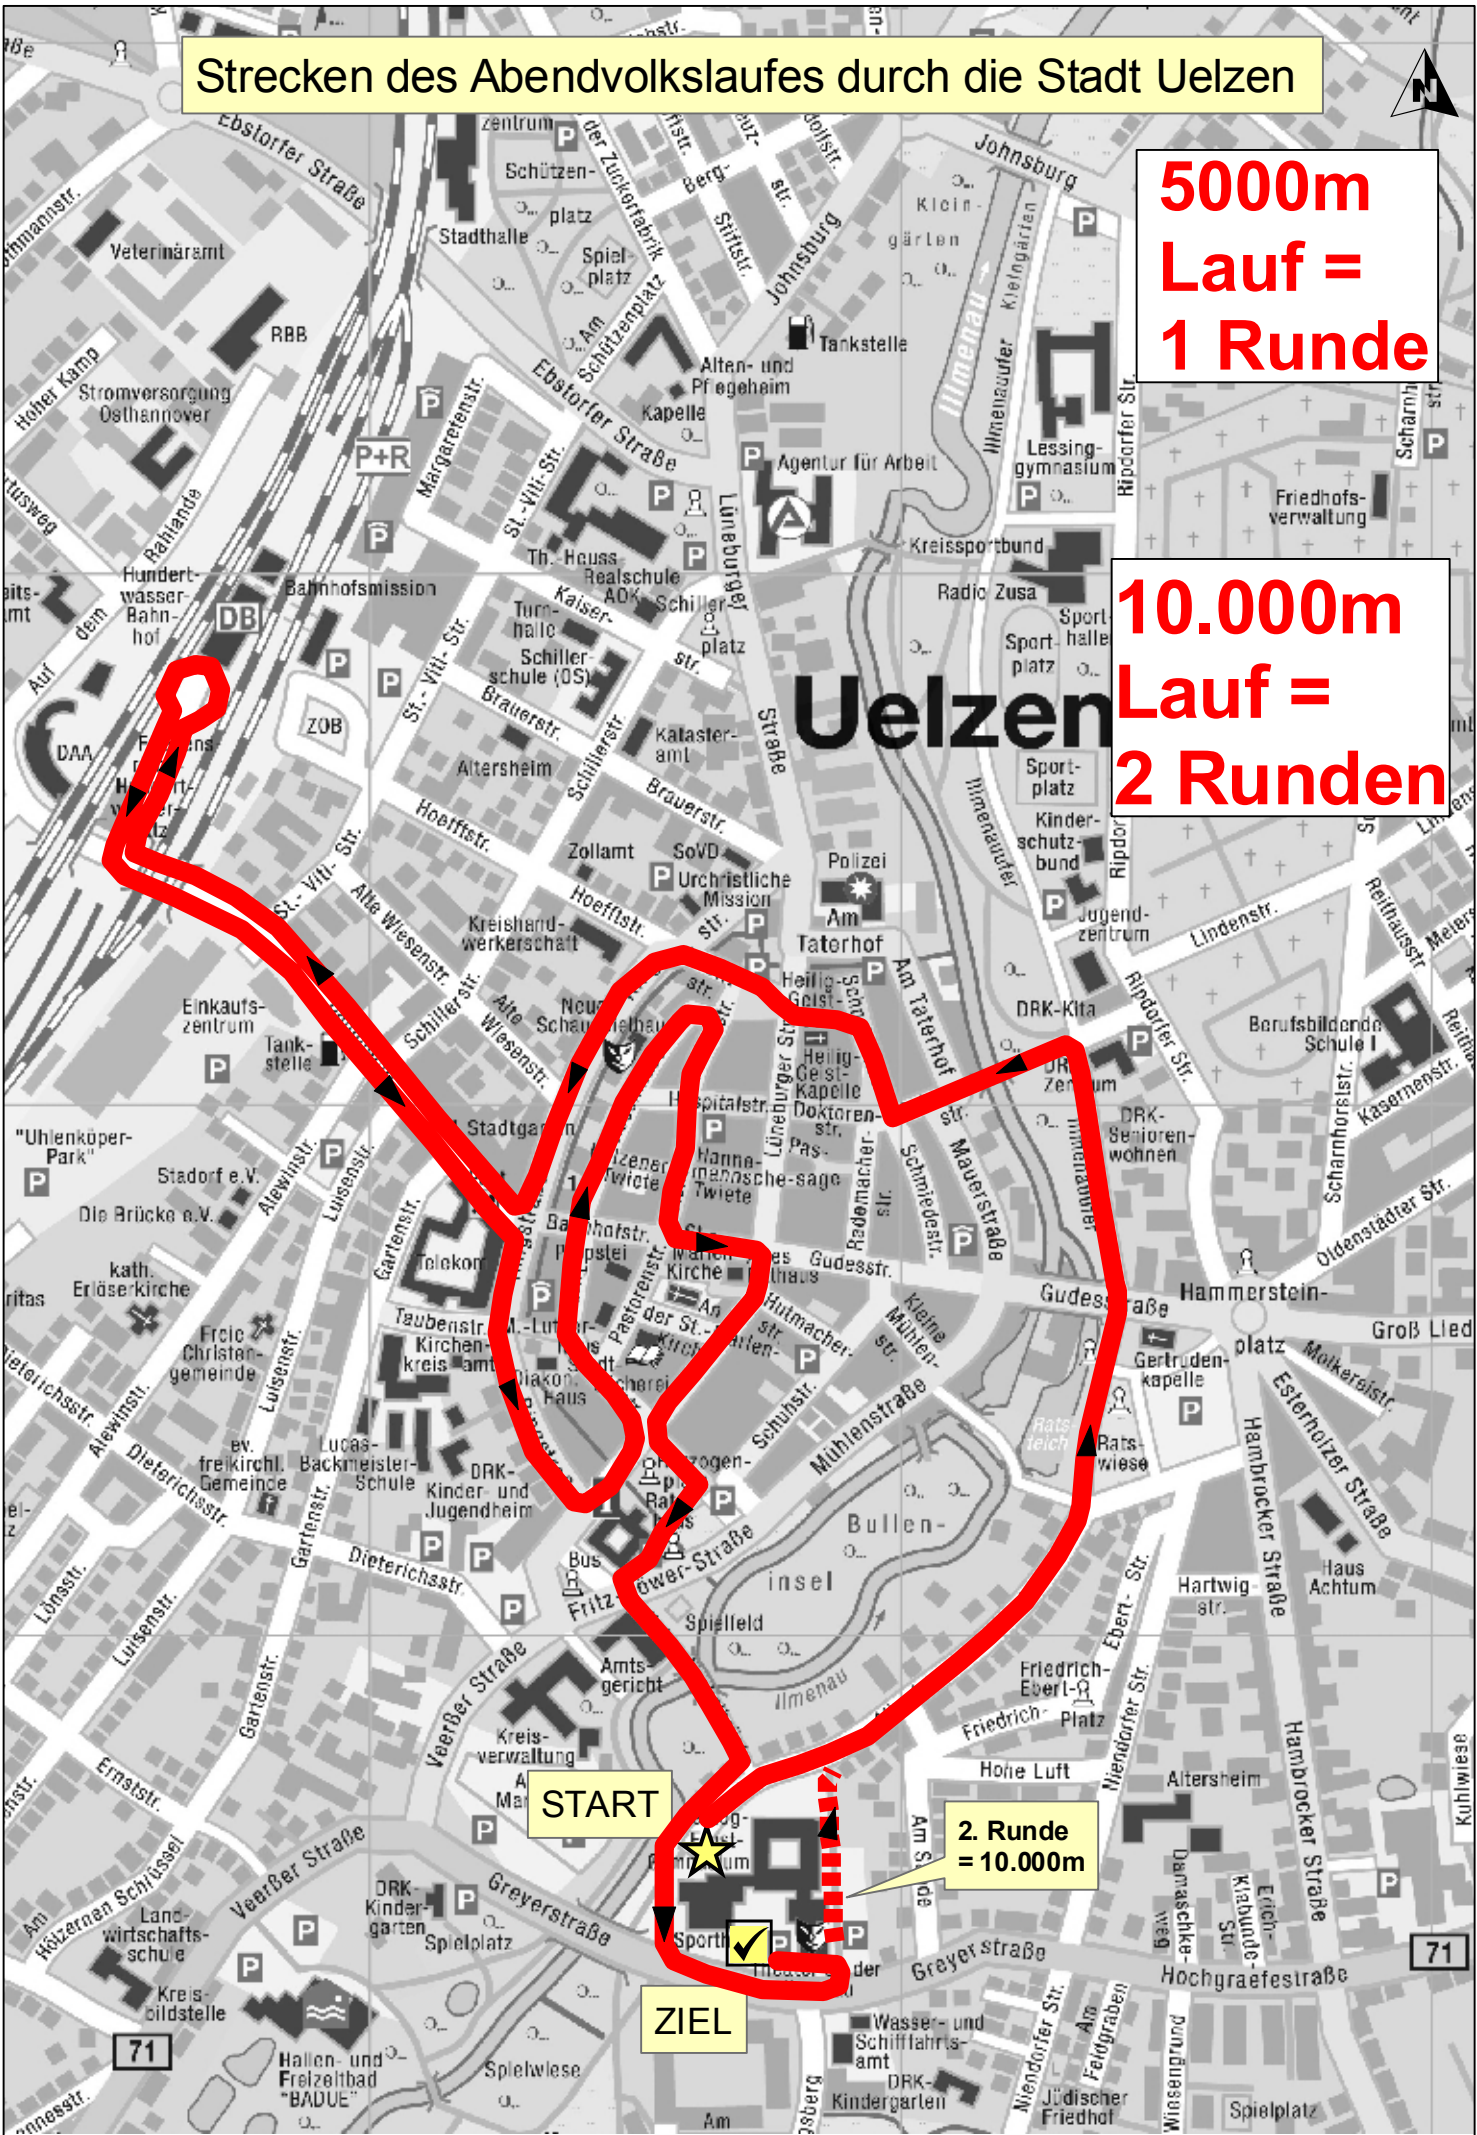

Strecken des Abendvolkslaufes durch die Stadt Uelzen

**5000m
Lauf =
1 Runde**

**10.000m
Lauf =
2 Runden**

START

**2. Runde
= 10.000m**

ZIEL

71

71