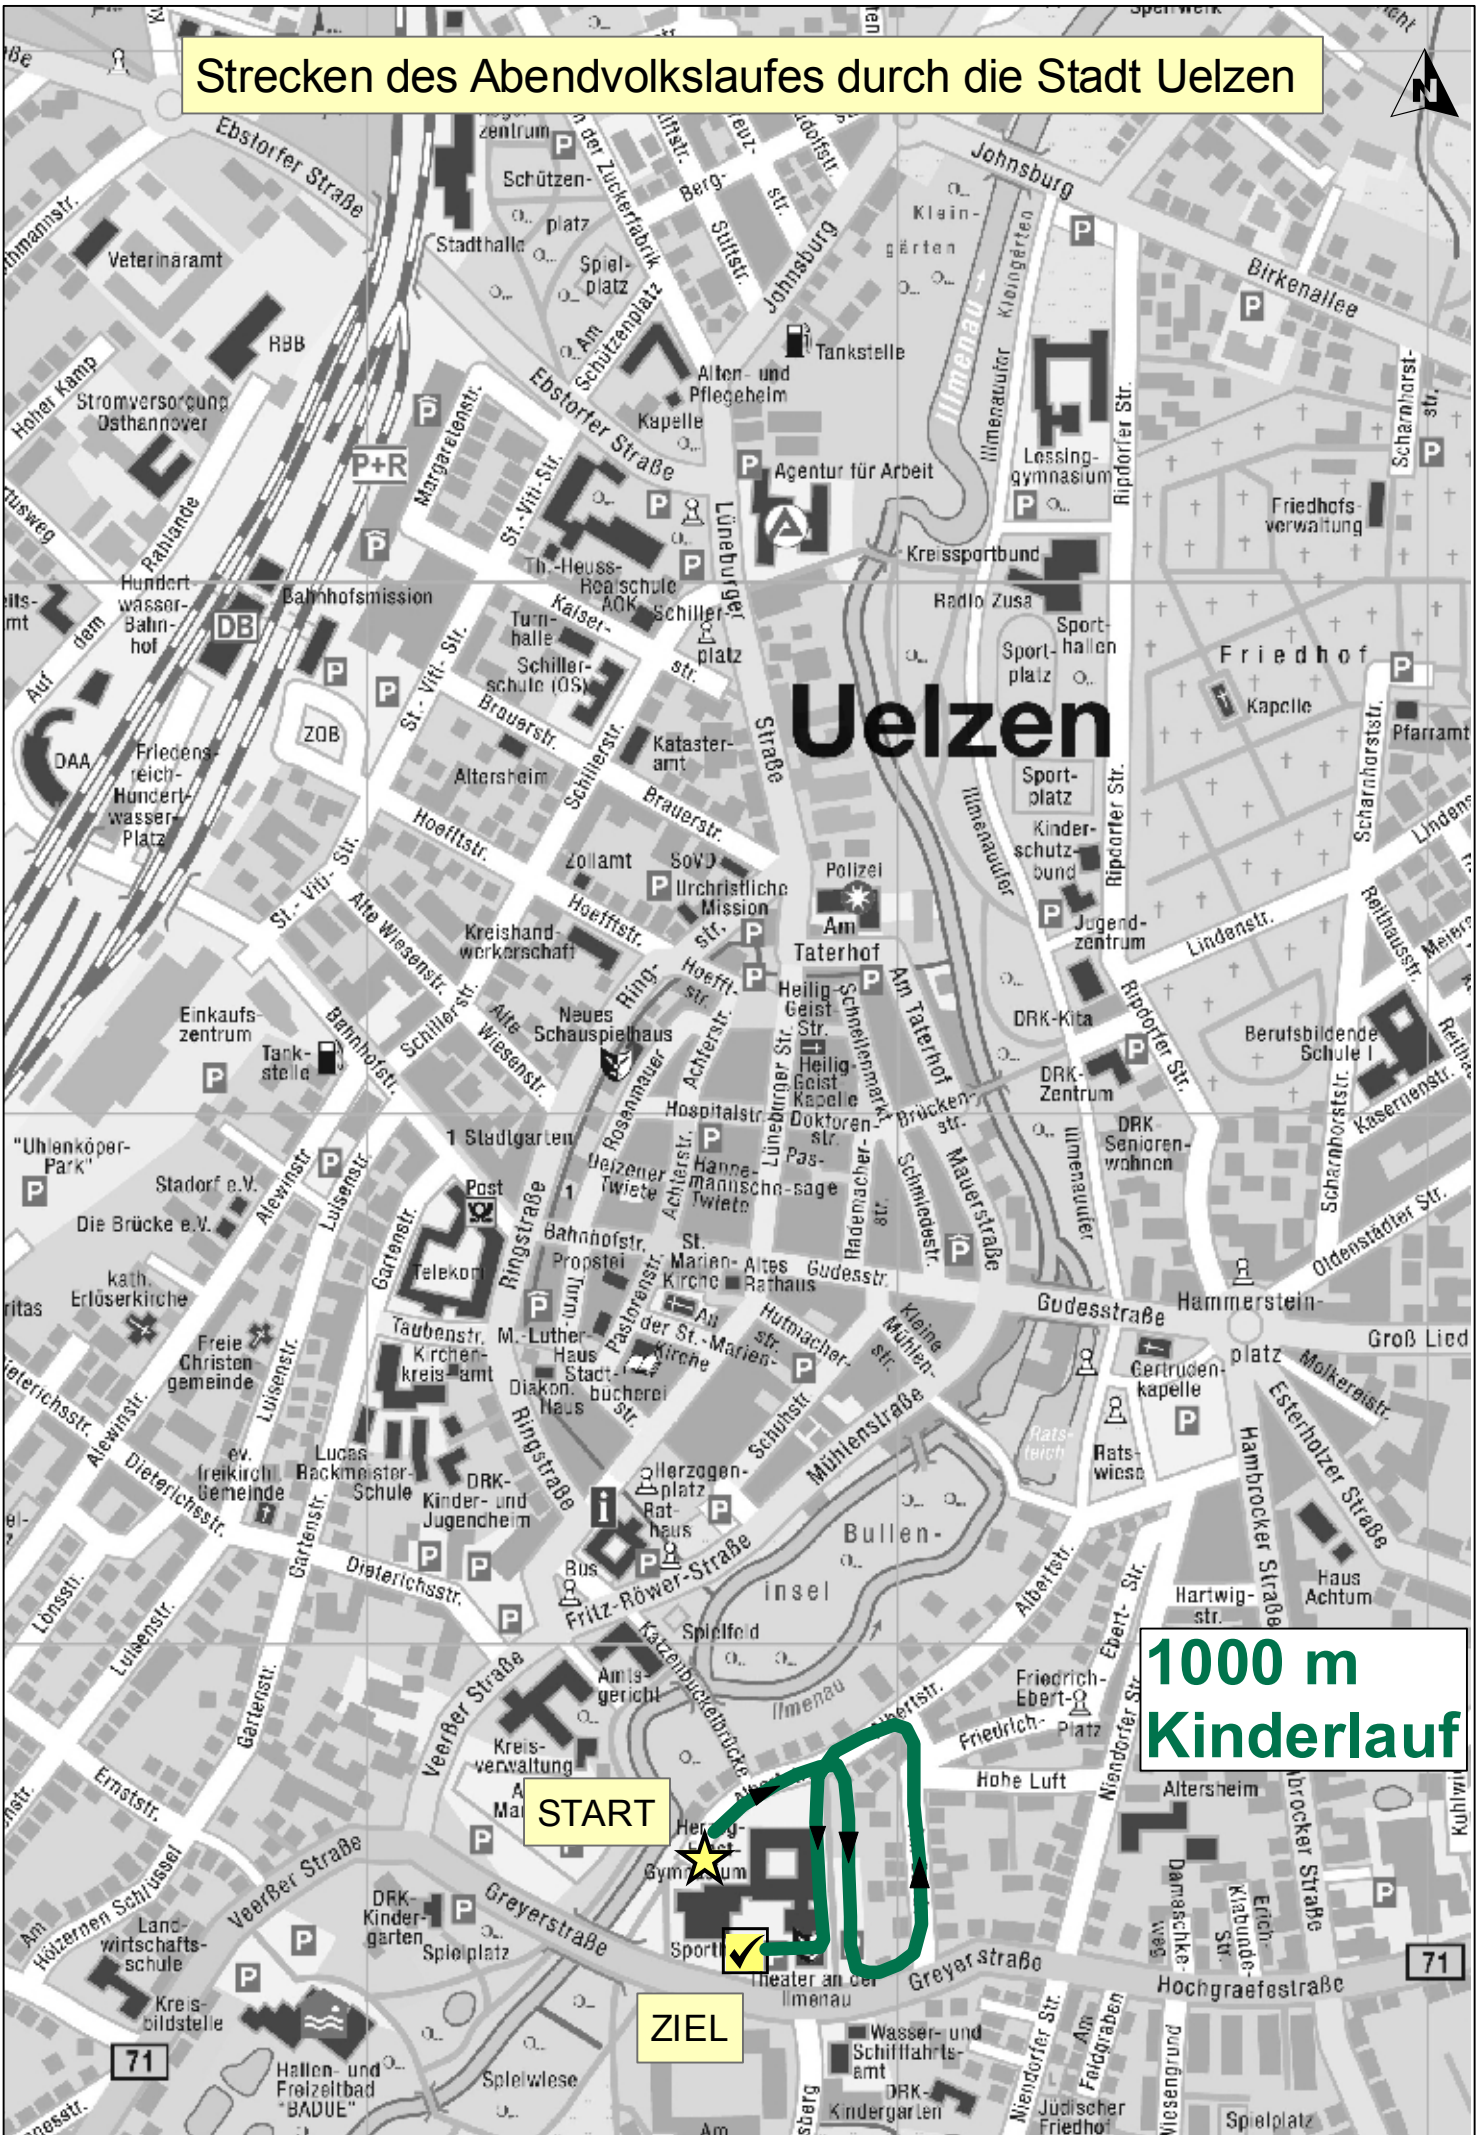

# Strecken des Abendvolkswalkes durch die Stadt Uelzen

# Uelzen

**1000 m  
Kinderlauf**

**START**

**ZIEL**

71

71