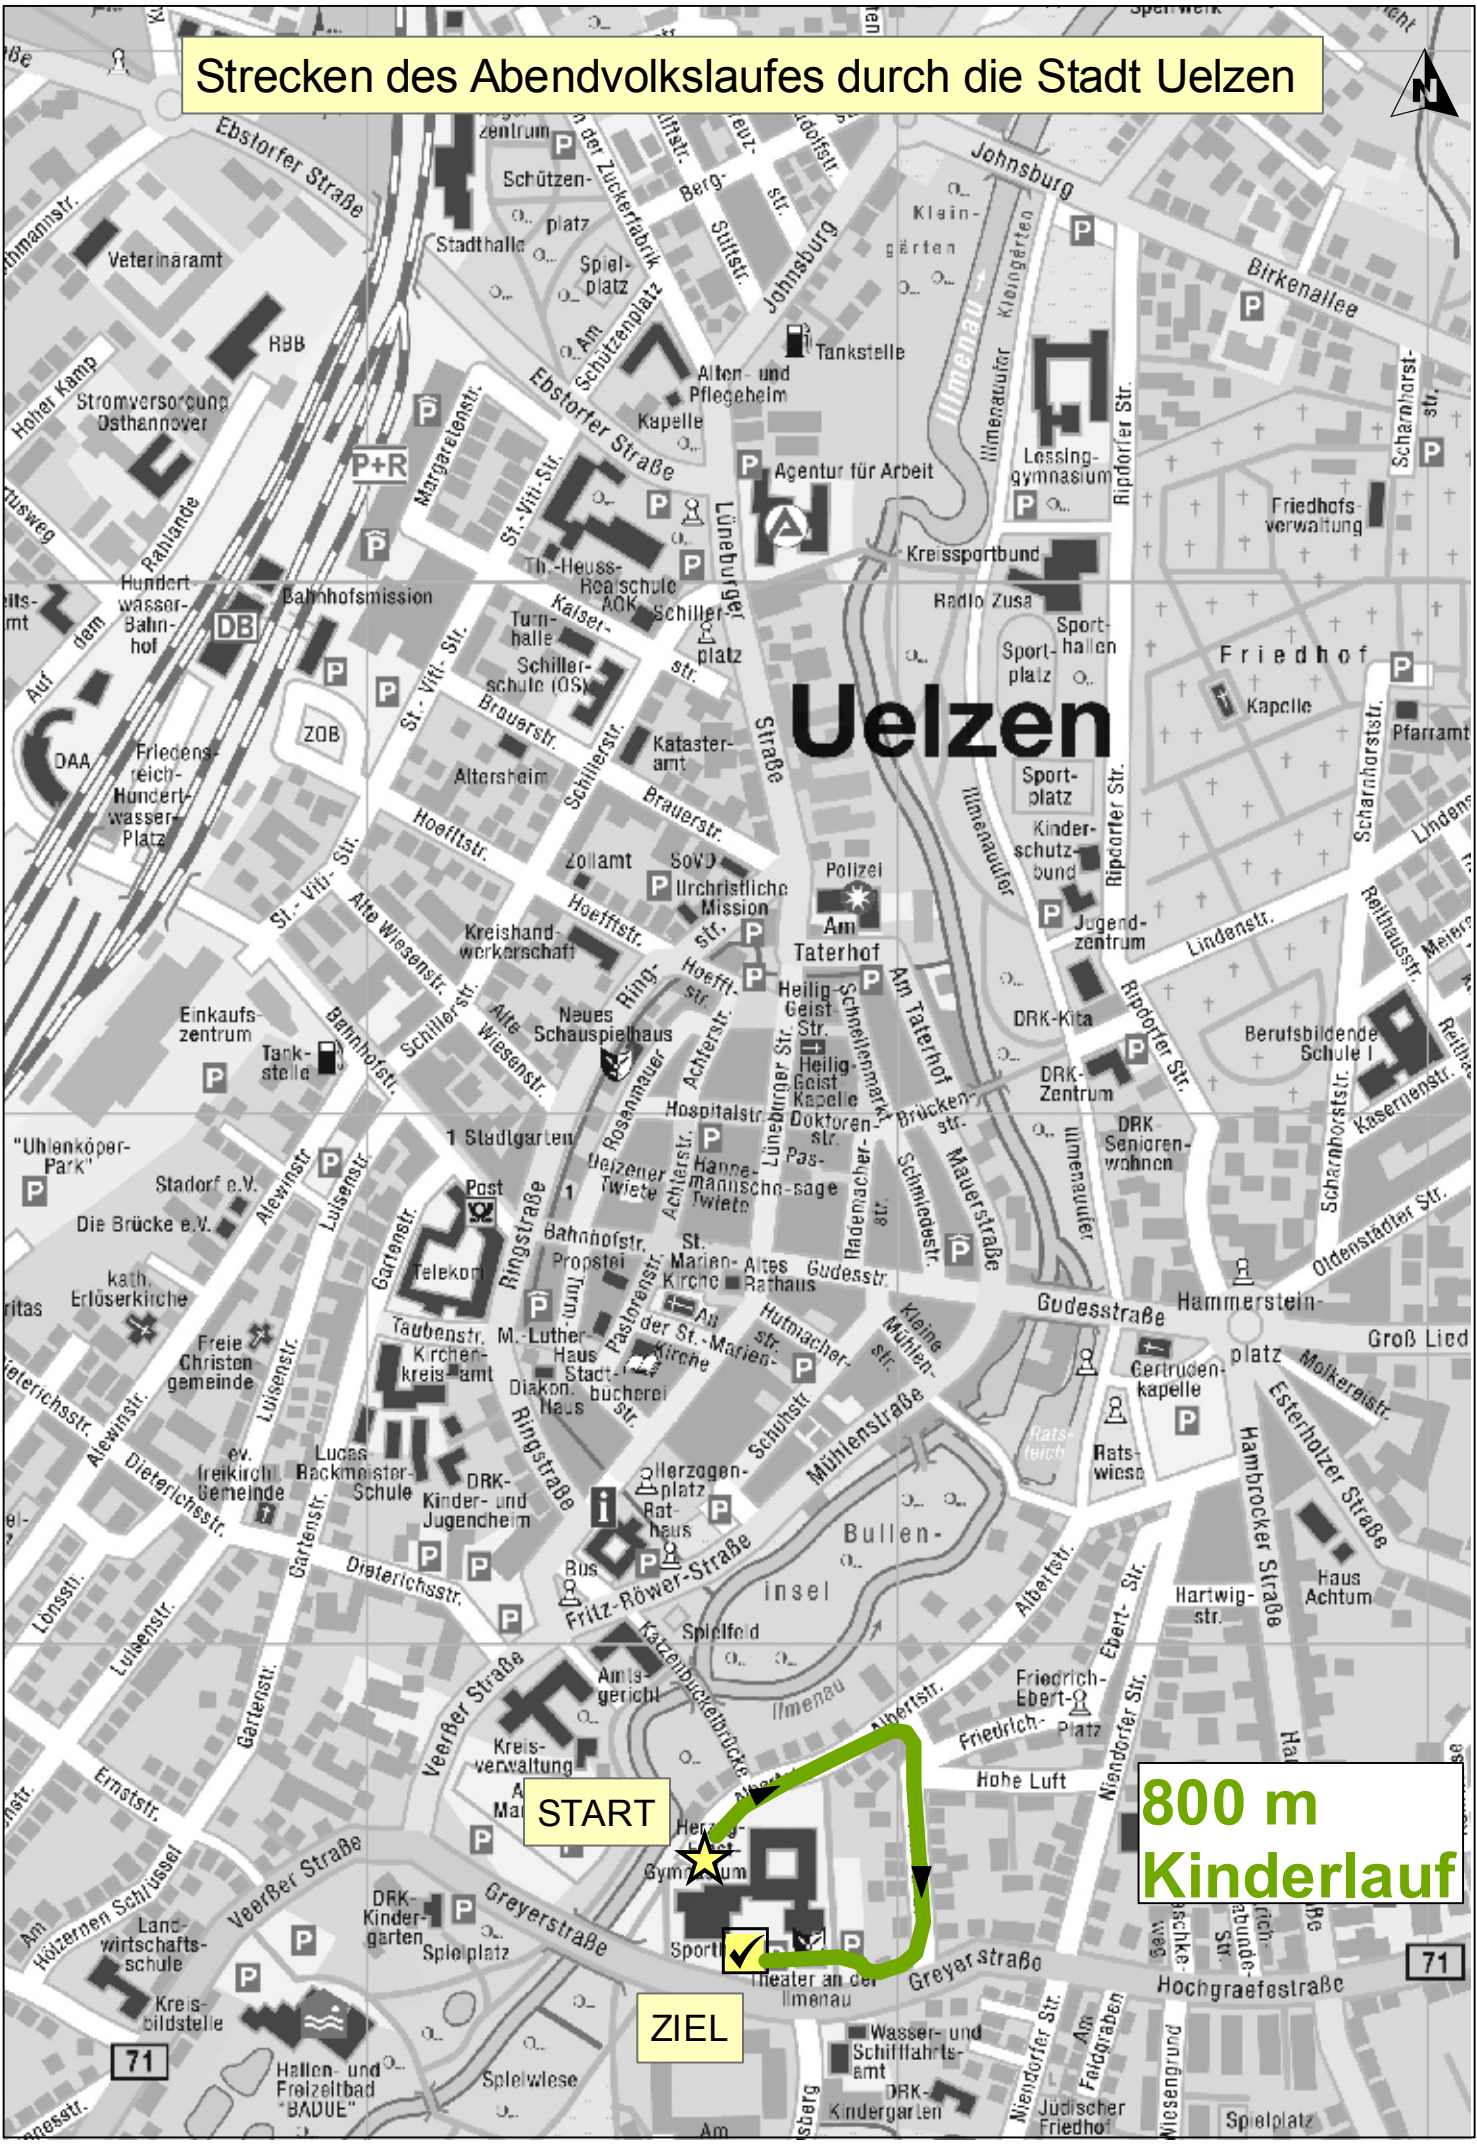

Strecken des Abendvolkslaufes durch die Stadt Uelzen

Uelzen

START

ZIEL

**800 m
Kinderlauf**

71

71