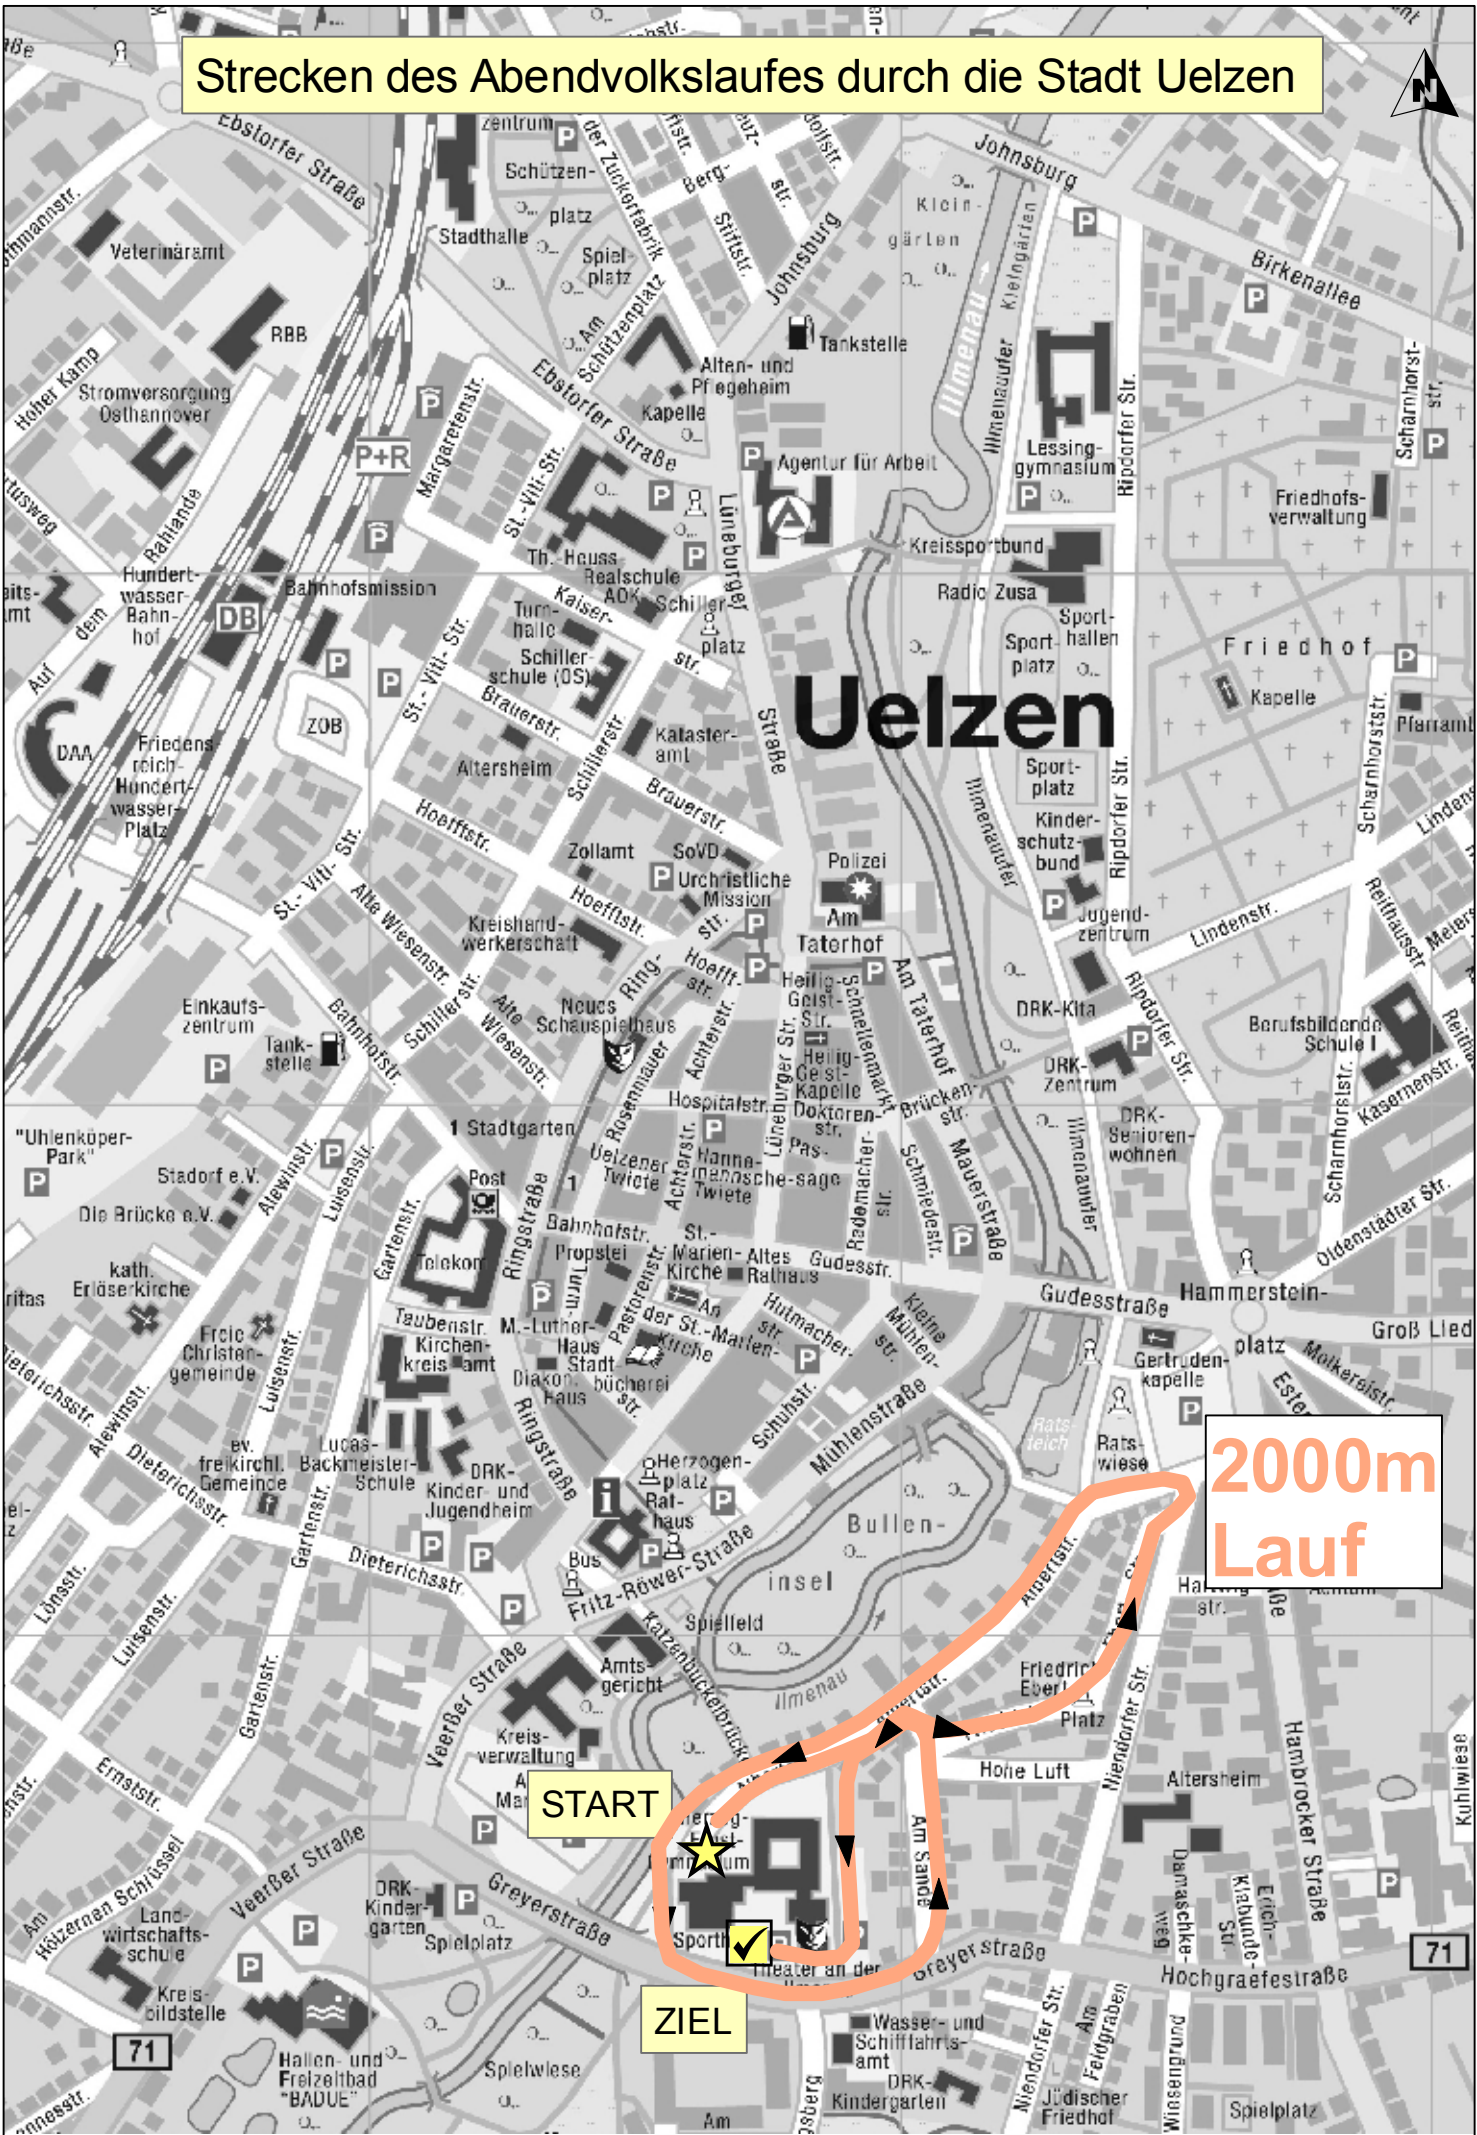

Strecken des Abendvolkslaufes durch die Stadt Uelzen

Uelzen

2000m
Lauf

START

ZIEL

71

71